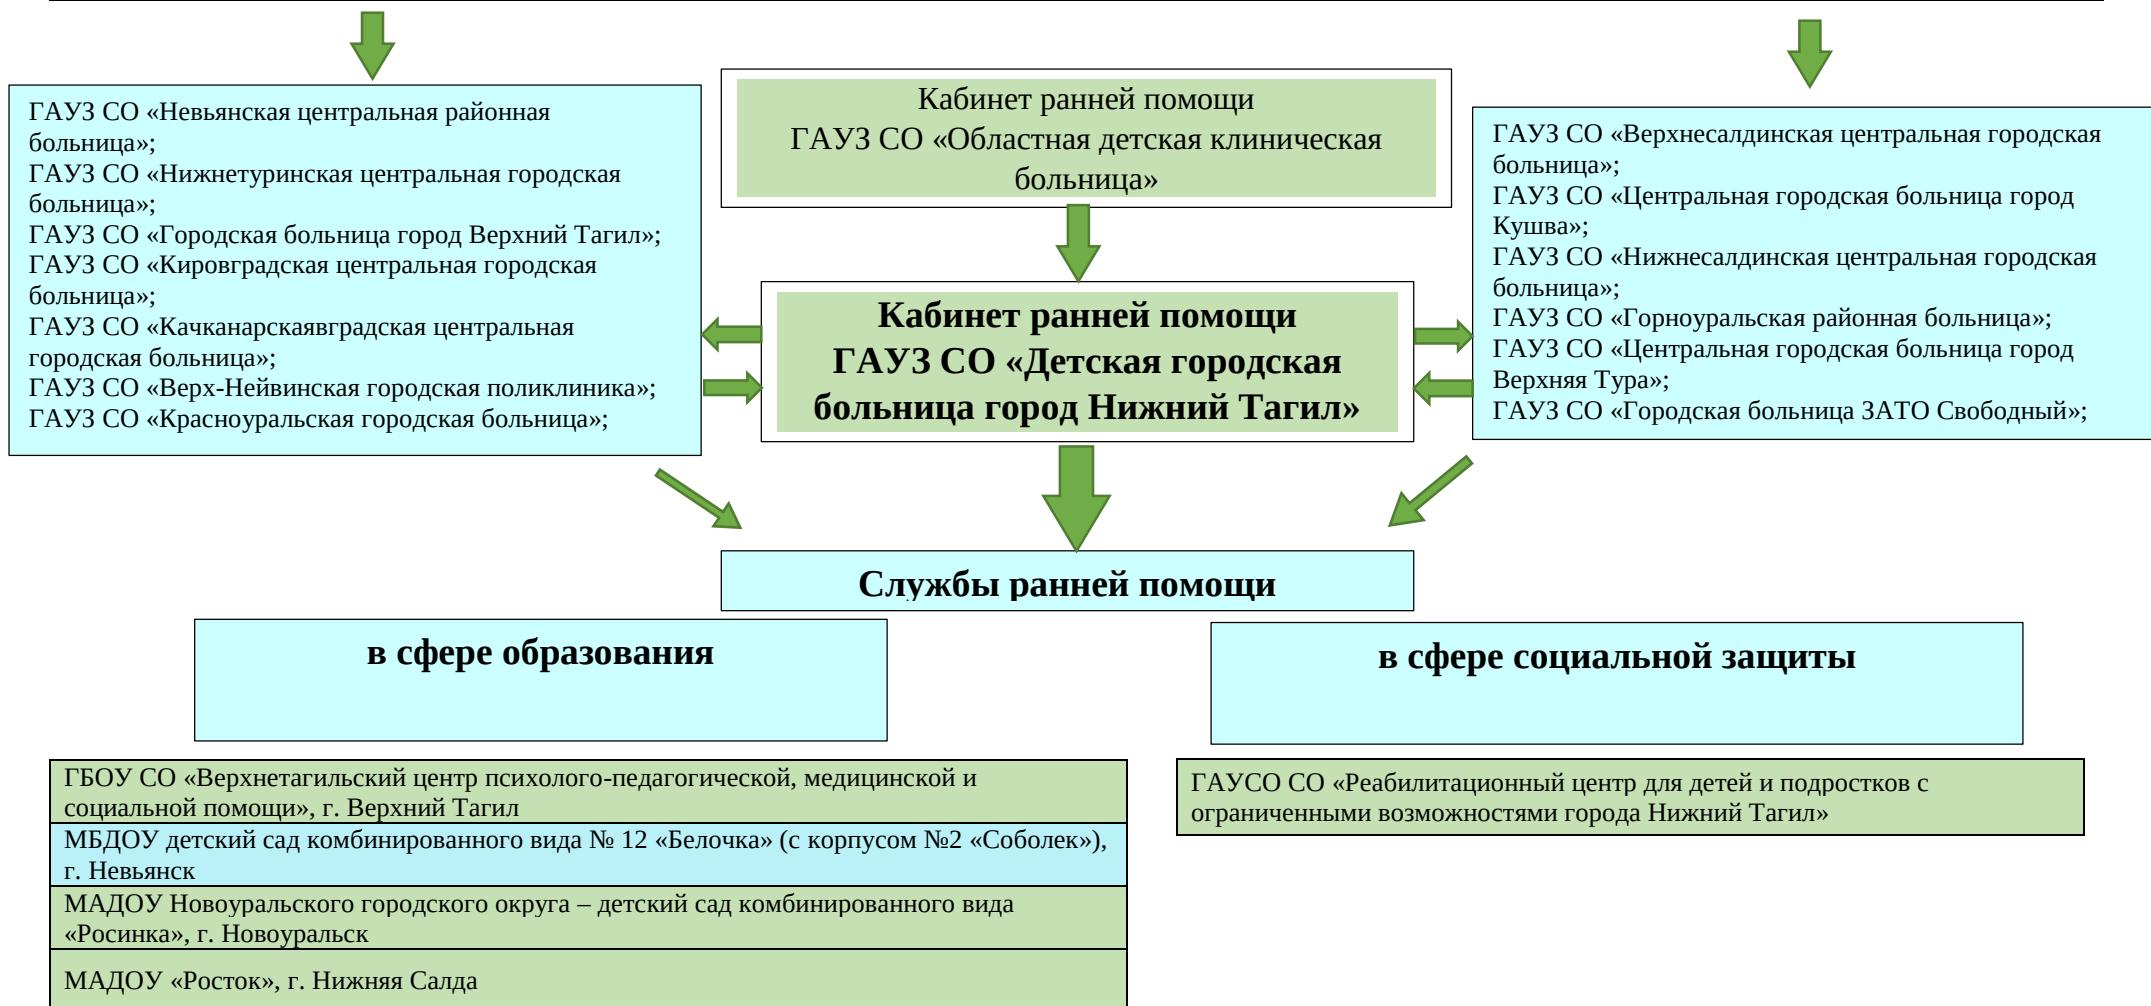

Горнозаводской управленческий округ

городской округ Верх-Нейвинский	Верхнесалдинский городской округ	городской округ Верхний Тагил	городской округ Верхняя Тура	Горноуральский городской округ	Кировградский городской округ	Кушвинский городской округ	Невьянский городской округ	городской округ Нижняя Салда	город Нижний Тагил	Новоуральский городской округ	городской округ ЗАТО Свободный